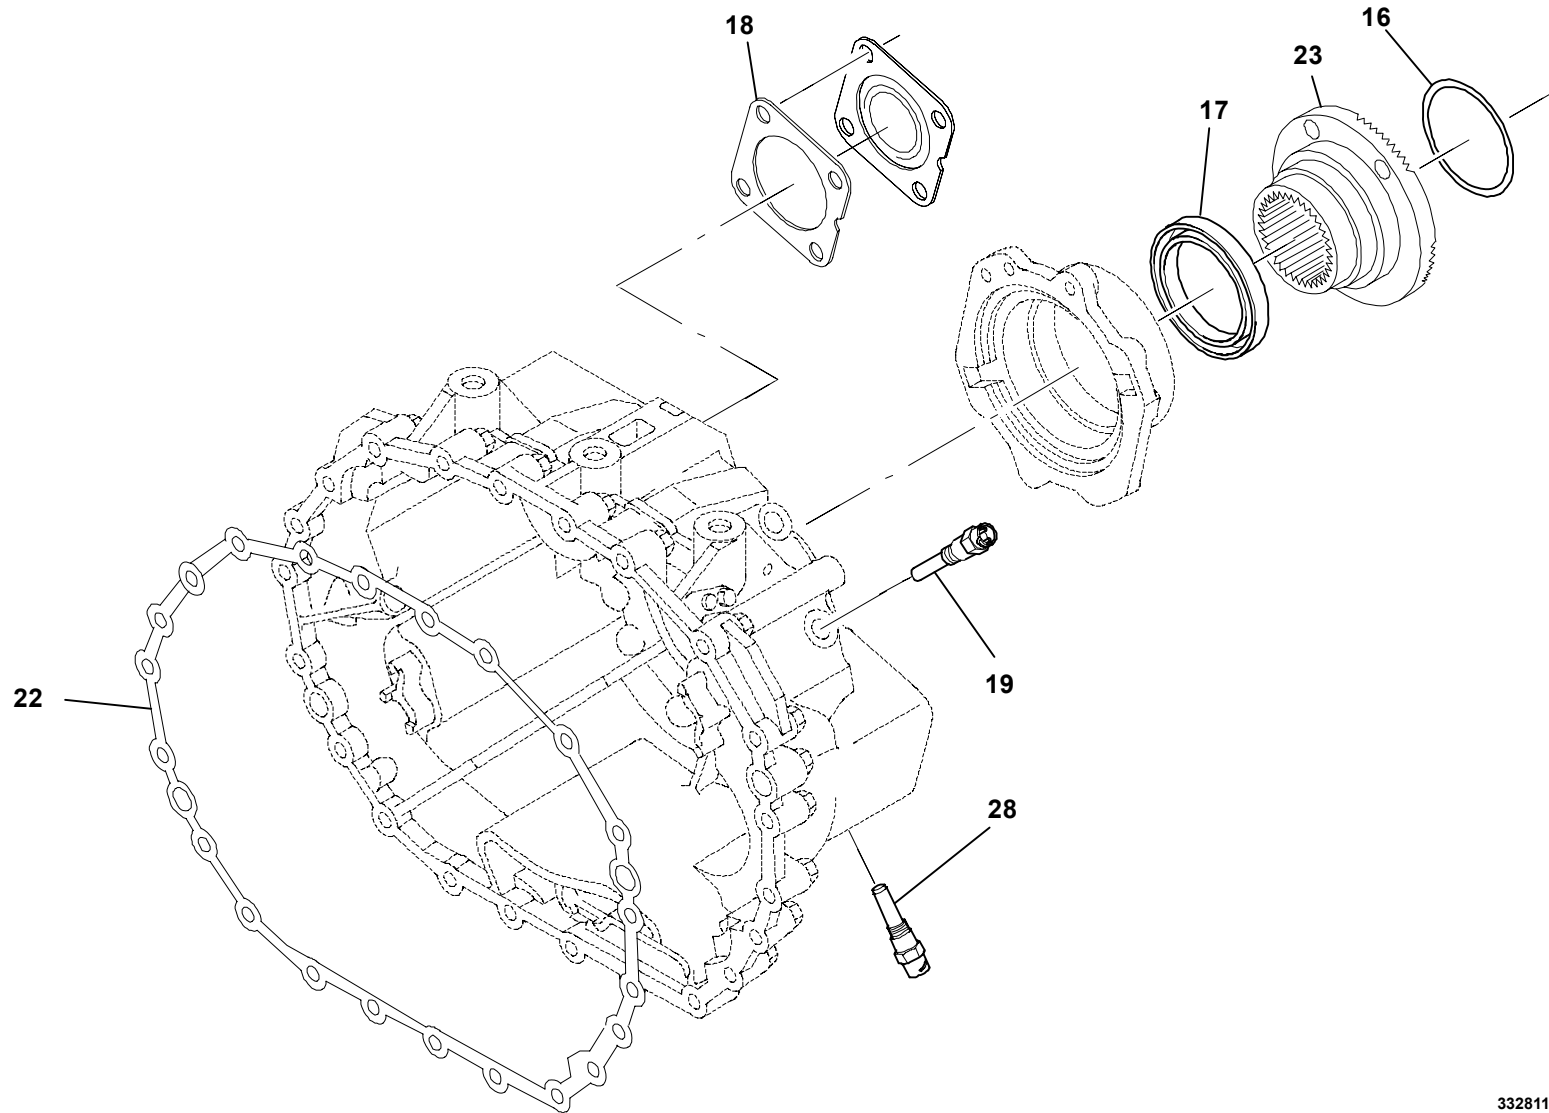

GROVE

SCHALTGETRIEBE (ZF)
CHANGE-OVER GEAR (ZF)

BILDТАFЕL
PICTORIAL DISPLAY

GMK 4080
BE 504
G 631

04.06

3328114-ETL A

1/3

3328114-A-BL01-0406-0000

GROVESCHALTGETRIEBE (ZF)
CHANGE-OVER GEAR (ZF)BILDTADEL
PICTORIAL DISPLAYGMK 4080
BE 504
G 631

04.06

3328114-ETL A

2/3

GROVESCHALTGETRIEBE (ZF)
CHANGE-OVER GEAR (ZF)BILDТАFЕL
PICTORIAL DISPLAY**GMK 4080**
BE 504
G 631

04.06

3328114-ETL A

3/3