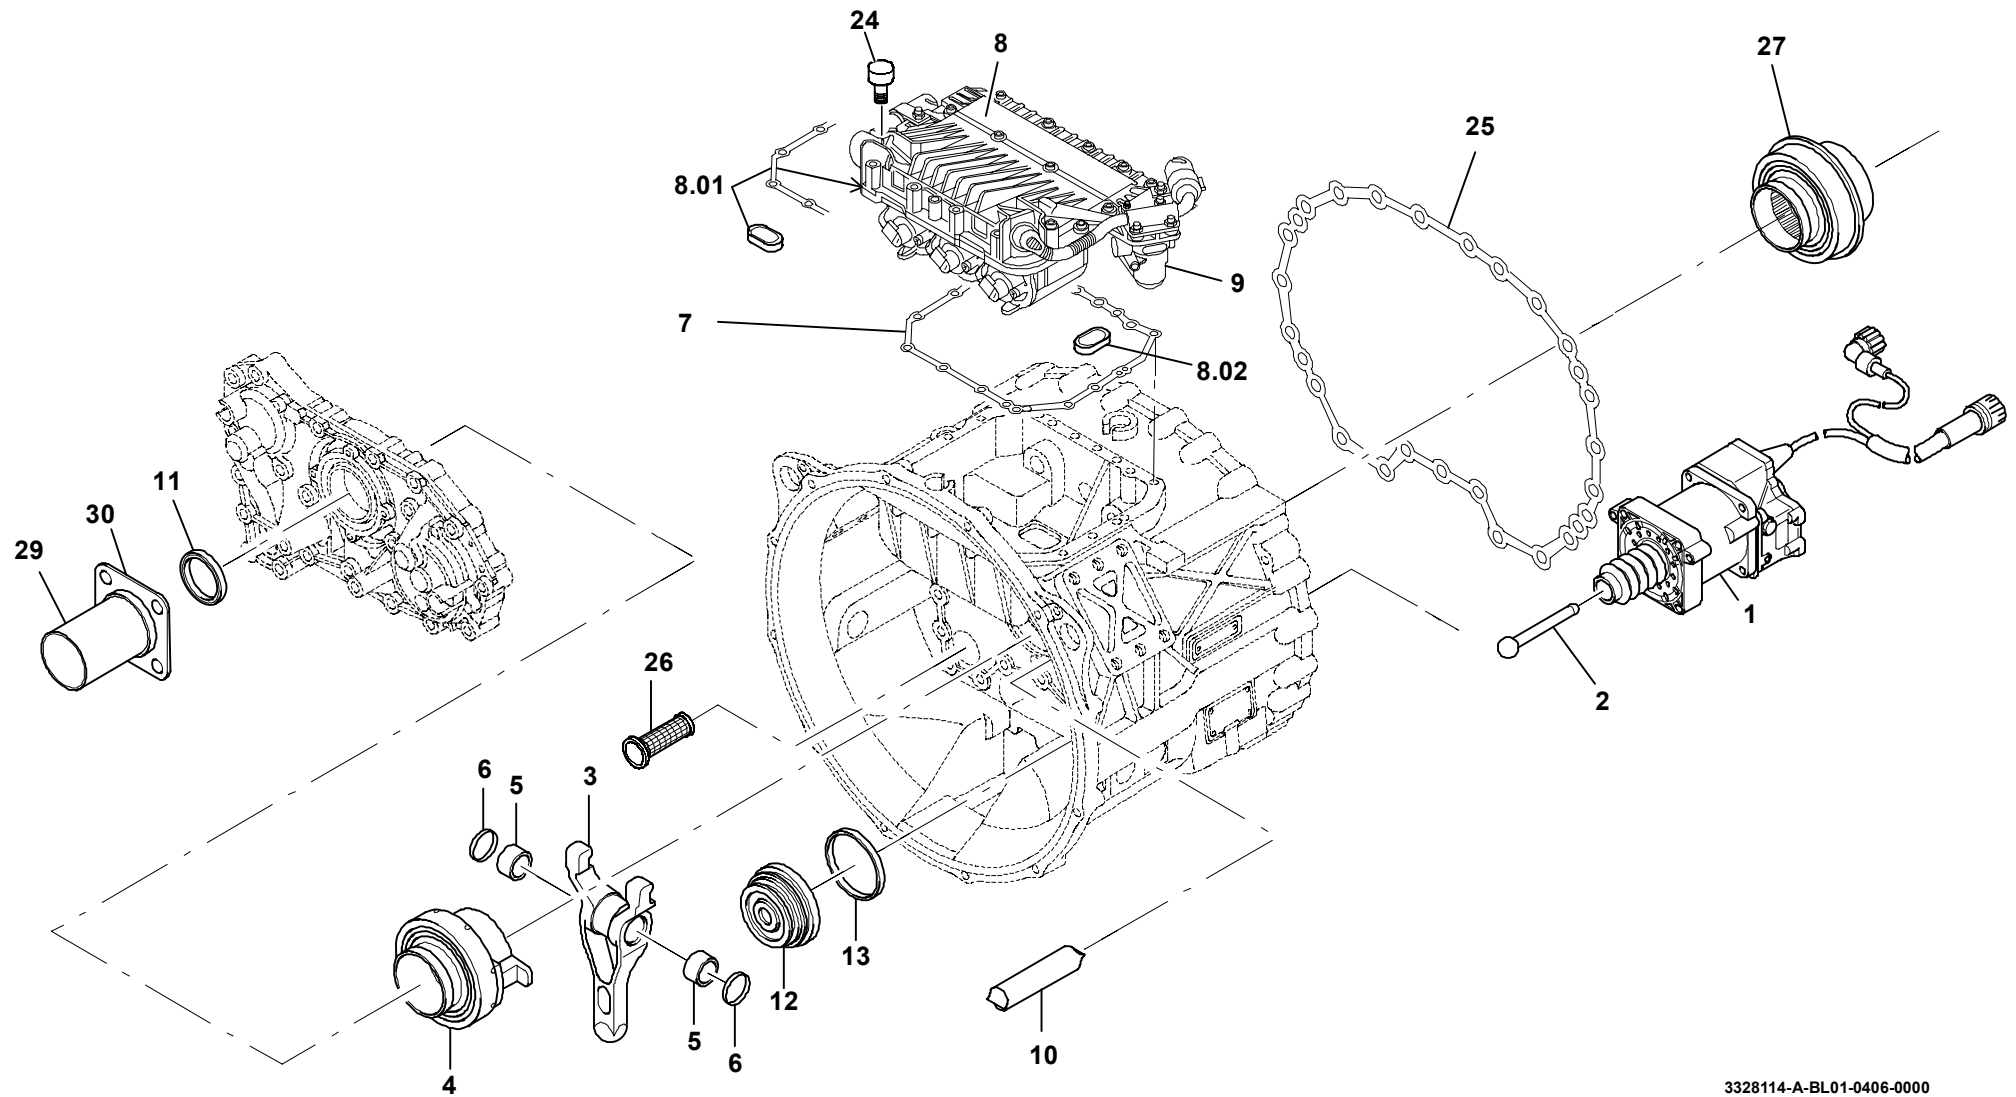

GROVE

SCHALTGETRIEBE (ZF)
CHANGE-OVER GEAR (ZF)

BILDТАFЕL
PICTORIAL DISPLAY

GMK 4080
BE 504
G 631

04.06

3328114-ETL A

1/3

3328114-A-BL01-0406-0000

GROVESCHALTGETRIEBE (ZF)
CHANGE-OVER GEAR (ZF)BILDTADEL
PICTORIAL DISPLAYGMK 4080
BE 504
G 631

04.06

3328114-ETL A

2/3

GROVESCHALTGETRIEBE (ZF)
CHANGE-OVER GEAR (ZF)BILDТАFЕL
PICTORIAL DISPLAY**GMK 4080**
BE 504
G 631

04.06

3328114-ETL A

3/3